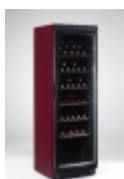

## Hostelfred JJJ

HostelFred JJJ

#### Armario Expositor de Bebidas

[consulte su precio...](#)

Modelo ARB 330, con control de temperatura final de desescarche [\[Detalle del producto...\]](#)

#### Armario expositor de vinos

[consulte su precio...](#)

Armario de vino en madera, especialmente dise±ado para la exposici3n y venta de toda clase de vinos blancos, tintos, rosados y espumosos [\[Detalle del producto...\]](#)